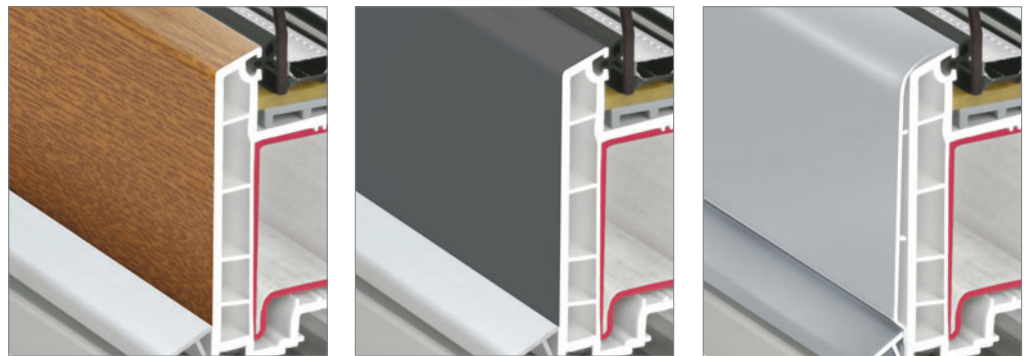

die Dekors von Türfüllung und -rahmen immer exakt aufeinander abgestimmt. Alternativ erhalten Sie Haustüren aus REHAU Brillant-Design auch mit Aluminium-Vorsatzschalen, die in allen RAL-Tönen gestaltet werden können.