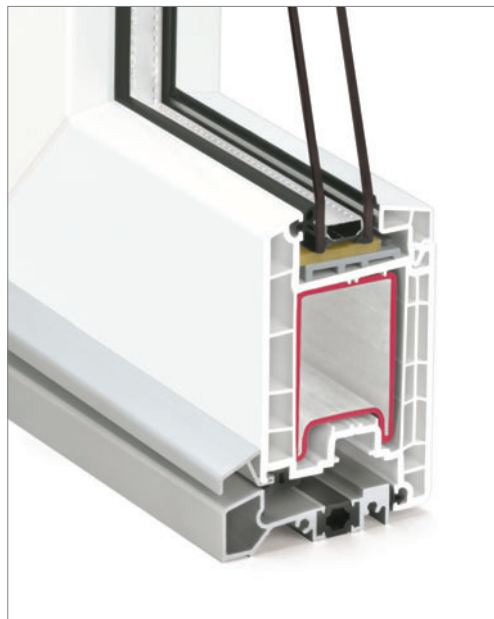

Dauerhaft geschützt vor Witterungseinflüssen

Haustüren aus REHAU Brillant-Design sehen nicht nur gut aus, sie sind auch äußerst widerstandsfähig gegenüber Wind, Kälte und sogar Schlagregen – dank der außerordentlichen Qualität unserer Profil-Systeme. Sie werden aus hoch witterungs- und UV-beständigem RAU-PVC gefertigt. Verschweißte Eckverbindungen sorgen zusammen mit dem geschlossenen Stahlrahmen im Flügel für eine ausgezeichnete Verwindungssteifigkeit – und großvolumige Armierungen gewährleisten eine besonders hohe Stabilität. So können Sie sich auch noch in vielen Jahren über eine Haustür in Topform freuen.

- 4-Kammer-Technik (Flügel), 5-Kammer-Technik (Blendrahmen)
- hohe Verwindungssteifigkeit durch verschweißte Eckverbindungen
- hochstabil durch großvolumige Armierungen

WÄRMEDÄMMUNG

WIND UND WETTER BLEIBEN DRAUSSEN

Eine gute Wärmedämmung macht sich bezahlt

Haustüren aus REHAU Brillant-Design sorgen dafür, dass auch der Eingangsbereich vor kalter Zugluft verschont bleibt. Schließlich muss auch die Haustür Ihren Ansprüchen an Wärmedämmung und Wohnklima gerecht werden. Mit einer 4-Kammer-Bauweise im Flügel und 5 Kammern im Blendrahmen

nutzen Haustüren aus REHAU Brillant-Design die natürliche isolierende Wirkung des Elements Luft. Verbunden mit einer Bautiefe von 70 mm sorgt dies für eine ausgezeichnete Wärme- und Schalldämmung. So bleiben Kälte, Feuchtigkeit und Lärm einfach draußen vor der Tür – und die Wärme im Innenraum.