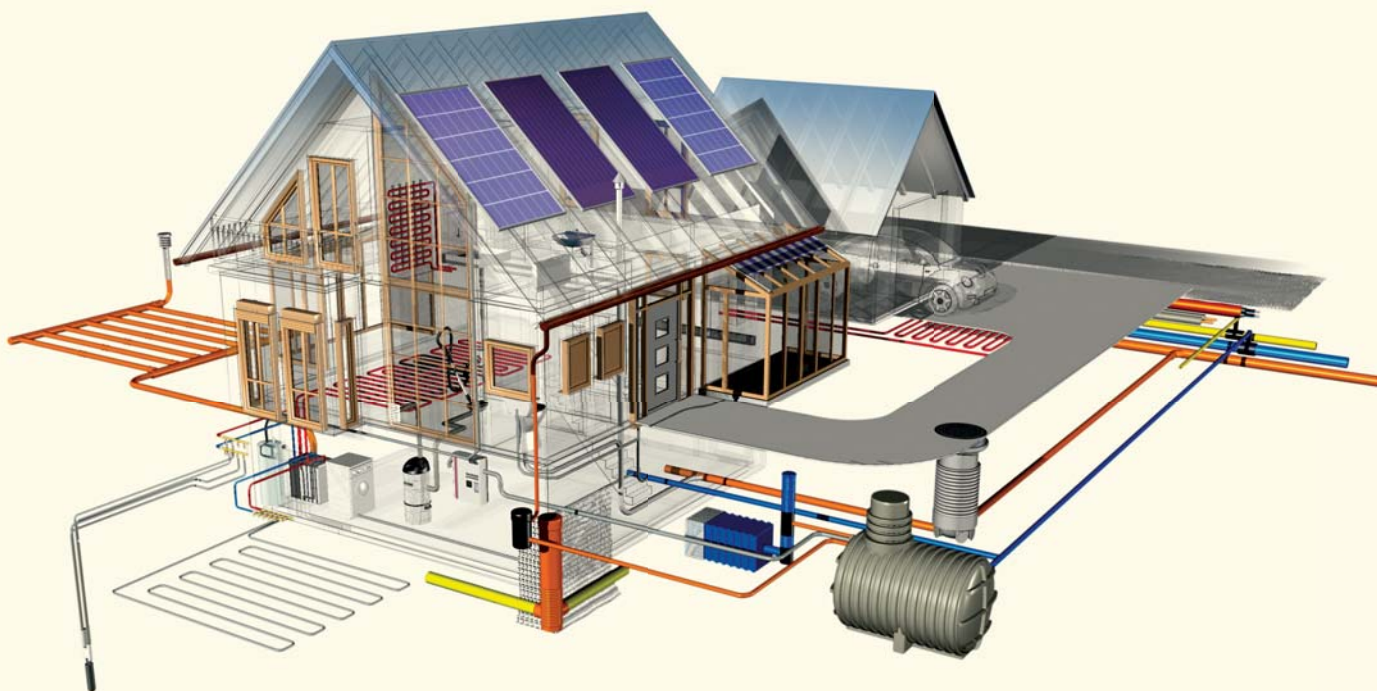

Sonderformen

REHAU-Systeme rund um den Bau

Viele kleine Details und große Entscheidungen müssen zusammenspielen, damit aus Ihrem Haus ein richtiges Heim wird. Design und Funktion, Ökologie und Ökonomie sowie individuelle Gestaltungsfreiheit und Zuverlässigkeit beeinflussen das Wohlfühlklima.

REHAU-Programme für den Bau überzeugen Sie in jeder Hinsicht. Denn mit REHAU bauen Sie auf Qualität.

■ Fenster- und Fassadentechnik

Vom Fenstersystem fürs Standardfenster bis zum Passivhaus zertifizierten System REHAU-Clima-Design.

■ Gebäudetechnik

Von der Flächenheizung/-kühlung über die Solaranlage bis zu Elektroinstallationssystemen.

■ Tiefbau

Von der Versorgungsleitung über die Entsorgung bis zu Systemen für die Wasserbewirtschaftung.